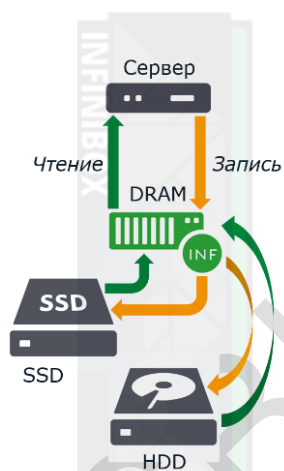

InfiniBox F4240

Коммерческое предложение от INFINIDAT - СХД InfiniBox F4240

InfiniBox — это инновационная универсальная система хранения данных премиум класса для критически важных приложений. Она сочетает в себе такие характеристики как высочайшая производительность – более 750 000 IOPS, исключительно высокая надежность 99.99999%, непревзойденная совокупная стоимость владения (TCO), а также возможность разместить емкость до 680 терабайт в одной стойке при минимальном энергопотреблении.

Производительность

Высочайшая производительность достигается благодаря обработке данных преимущественно в оперативной памяти (DRAM) контроллеров и эффективной архитектуре распределения данных, в которой одновременно используются все диски, и значительному объему кэш памяти на твердотельных накопителях. Обработка данных в DRAM достигается за счет алгоритмов ПО, на которое получено более 120 патентов – система самообучается по мере запросов на чтение и запись и предикативно определяет какие данные должны быть перемещены в DRAM. Кроме того, архитектура обеспечивает самую высокую на рынке скорость восстановления информации в случае сбоя жестких дисков.